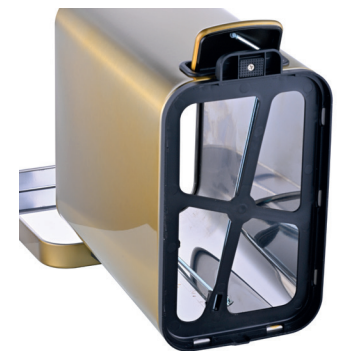

### Відро для сміття сенсорне прямокутне

**WAVE-TC0212 WHITE**  
12 л (колір білий)

**WAVE-TC0314 WHITE**  
14 л (колір білий)

**WAVE-TC0414 WHITE**  
14 л (колір білий)

Код	Артикул	Колір	Поверхня	Об'єм, л	Габарити виробу (ВхШхГ), мм	Тип кришки	Механізм відкриття кришки	Матеріал комплектуючих
M18403	WAVE-TC0212 WHITE	Білий	Матова	12 л	270x225x200	З сенсорною панеллю і відсіком для батарей	Інфрачервоний датчик відкриття, автоматичне закриття	Кришка - ABS-пластик, контейнер - поліпропілен
M18404	WAVE-TC0314 WHITE	Білий	Матова	14 л	310x225x200		Інфрачервоний датчик відкриття, автоматичне закриття, кнопка ручного керування, поштовх по корпусу	
M18405	WAVE-TC0414 WHITE	Білий	Матова	14 л	285x305x145		Інфрачервоний датчик відкриття, автоматичне закриття	

ABS ПЛАСТИК

ДАТЧИК РУХУ

СЕНСОРНИЙ ПЕРЕМІКАЧ

ВІДКРИТТЯ НА ДОТИК

ЗАХИСТ ВІД ПЛЯМ

АВТОМАТИЧНЕ ЗАКРИТТЯ

КІЛЬЦЕ ДЛЯ СМІТТЄВОГО ПАКЕТУ

ПОВІЛЬНЕ, ТИХЕ ЗАКРИТТЯ

## QUADRO-TC0105

Відро для сміття з плавним закриттям прямокутне

**QUADRO-TC0105 BRUSHED GOLD**

5 л (колір матове золото)

Код	Артикул	Колір	Поверхня	Об'єм, л	Габарити виробу (ВхШхГ), мм	Тип кришки	Механізм відкриття кришки	Матеріал комплектуючих
M18394	QUADRO-TC0105 BRUSHED GOLD	Золото матове	Брашована	5	280×140×292	З механізмом відкриття та плавним закриттям	Натискний на педаль	Нержавіюча сталь SUS410 0,3мм, ABS-пластик, внутрішнє відро - поліпропілен