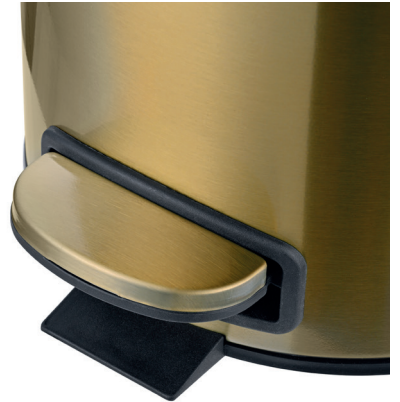

## QUADRO-TC0105

Відро для сміття з плавним закриттям прямокутне

**QUADRO-TC0105 BRUSHED GOLD**

5 л (колір матове золото)

Код	Артикул	Колір	Поверхня	Об'єм, л	Габарити виробу (ВхШхГ), мм	Тип кришки	Механізм відкриття кришки	Матеріал комплектуючих
M18394	QUADRO-TC0105 BRUSHED GOLD	Золото матове	Брашована	5	280×140×292	З механізмом відкриття та плавним закриттям	Натискний на педаль	Нержавіюча сталь SUS410 0,3мм, ABS-пластик, внутрішнє відро - поліпропілен

## QUADRO-TB0201

Йоржик для унітазу підлоговий

**QUADRO-TB0201 BRUSHED GOLD**

(колір матове золото)

Код	Артикул	Колір	Поверхня	Габарити виробу (ВхШхГ), мм	Матеріал комплектуючих
MI8395	QUADRO-TB0201 BRUSHED GOLD	Золото матове	Брашована	373x98x98	Тримач та ручка – сталь з антикорозійним порошковим покриттям, внутрішня чашка та щітка з поліпропілену

## ELLIPSE-TC0205

Відро для сміття з плавним закриттям кругле

### ELLIPSE-TC0205 BRUSHED GOLD

5 л (колір матове золото)

Код	Артикул	Колір	Поверхня	Об'єм, л	Габарити виробу (ВхШхГ), мм	Тип кришки	Механізм відкриття кришки	Матеріал комплектуючих
M18400	ELLIPSE-TC0205 BRUSHED GOLD	Золото матове	Брашована	5	275x205x205	З механізмом відкриття та плавним закриттям	Натискний на педаль	Нержавіюча сталь SUS410 0,26мм, ABS-пластик, внутрішнє відро - поліпропілен