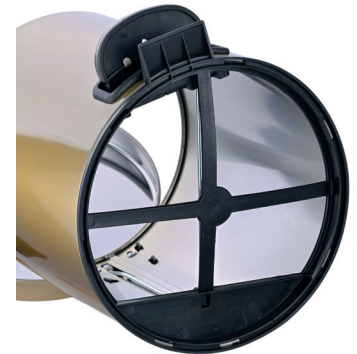

## QUADRO-TC0105

Відро для сміття з плавним закриттям прямокутне

**QUADRO-TC0105 BRUSHED GOLD**

5 л (колір матове золото)

Код	Артикул	Колір	Поверхня	Об'єм, л	Габарити виробу (ВхШхГ), мм	Тип кришки	Механізм відкриття кришки	Матеріал комплектуючих
M18394	QUADRO-TC0105 BRUSHED GOLD	Золото матове	Брашована	5	280×140×292	З механізмом відкриття та плавним закриттям	Натискний на педаль	Нержавіюча сталь SUS410 0,3мм, ABS-пластик, внутрішнє відро - поліпропілен

## QUADRO-TB0201

Йоржик для унітазу підлоговий

**QUADRO-TB0201 BRUSHED GOLD**

(колір матове золото)

Код	Артикул	Колір	Поверхня	Габарити виробу (ВхШхГ), мм	Матеріал комплектуючих
MI8395	QUADRO-TB0201 BRUSHED GOLD	Золото матове	Брашована	373x98x98	Тримач та ручка – сталь з антикорозійним порошковим покриттям, внутрішня чашка та щітка з поліпропілену

## ELLIPSE-TC0205

Відро для сміття з плавним закриттям кругле

### ELLIPSE-TC0205 BRUSHED GOLD

5 л (колір матове золото)

Код	Артикул	Колір	Поверхня	Об'єм, л	Габарити виробу (ВхШхГ), мм	Тип кришки	Механізм відкриття кришки	Матеріал комплектуючих
M18400	ELLIPSE-TC0205 BRUSHED GOLD	Золото матове	Брашована	5	275x205x205	З механізмом відкриття та плавним закриттям	Натискний на педаль	Нержавіюча сталь SUS410 0,26мм, ABS-пластик, внутрішнє відро - поліпропілен